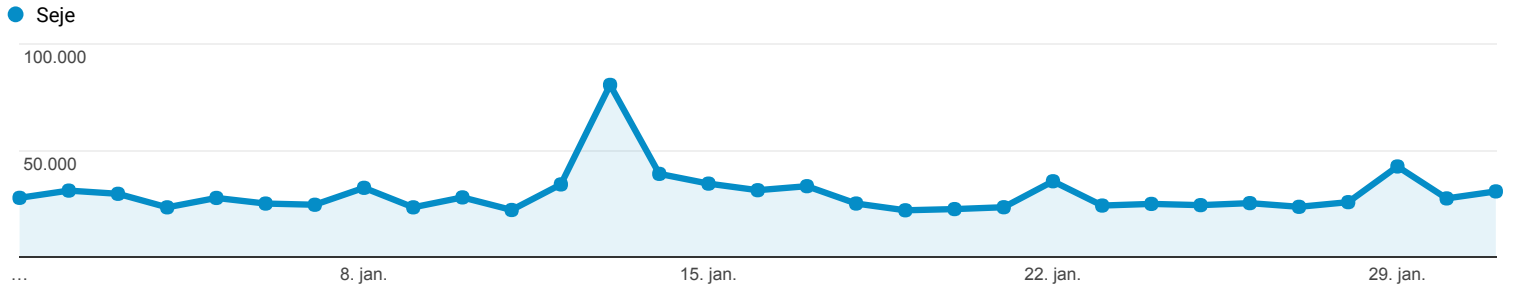

1. jan. 2017 - 31. jan. 2017

Pregled ciljne skupine

Vsi uporabniki
100,00 % Seje

Pregled

Seje
928.802

Uporabniki
387.572

Ogledi strani
7.784.785

Strani/sejo
8,38

Povpr. trajanje seje
00:04:05

Stopnja obiskov ene strani
45,12 %

% novih sej
35,09 %

Returning Visitor New Visitor

Jezik	Seje	% Seje
1. sl	515.906	55,55 %
2. en-us	151.507	16,31 %
3. sl-si	140.973	15,18 %
4. en-gb	20.089	2,16 %
5. hr	16.297	1,75 %
6. hr-hr	11.542	1,24 %
7. ja-jp	7.681	0,83 %
8. it-it	7.267	0,78 %
9. it	6.544	0,70 %
10. ko	5.785	0,62 %