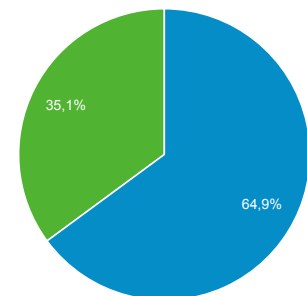

1. jan. 2017 - 31. jan. 2017

Pregled ciljne skupine

Vsi uporabniki
100,00 % Seje

Pregled

Seje
928.802

Uporabniki
387.572

Ogledi strani
7.784.785

Strani/sejo
8,38

Povpr. trajanje seje
00:04:05

Stopnja obiskov ene strani
45,12 %

% novih sej
35,09 %

Returning Visitor New Visitor

Jezik	Seje	% Seje
1. sl	515.906	55,55 %
2. en-us	151.507	16,31 %
3. sl-si	140.973	15,18 %
4. en-gb	20.089	2,16 %
5. hr	16.297	1,75 %
6. hr-hr	11.542	1,24 %
7. ja-jp	7.681	0,83 %
8. it-it	7.267	0,78 %
9. it	6.544	0,70 %
10. ko	5.785	0,62 %